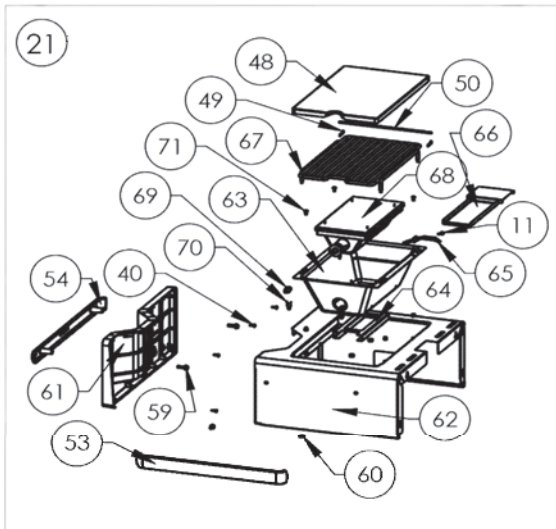

PRO665RSIB-3

Item	Part #	Description	Price
140	N370-0876	base assembly stn stl	€ 1.299,00
141	N370-0822	sear plate mount	€ 8,50
144	N385-0348	NAPOLEON logo	€ 3,00
145	N585-0133	heat shield	€ 10,50
146	N215-0015	wind deflector	€ 42,00
147	N010-1228-GY1SG	bottom shelf	€ 199,00

PRO665RSIB-2

Serial numbers CE-025604 and up