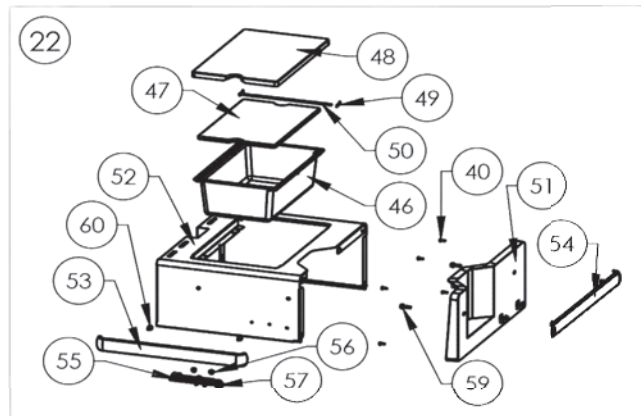

PRO665RSIB-3

Item	Part #	Description	Price
140	N370-0876	base assembly stn stl	€ 1.299,00
141	N370-0822	sear plate mount	€ 8,50
144	N385-0348	NAPOLEON logo	€ 3,00
145	N585-0133	heat shield	€ 10,50
146	N215-0015	wind deflector	€ 42,00
147	N010-1228-GY1SG	bottom shelf	€ 199,00

PRO665RSIB-2

Serial numbers CE-025604 and up